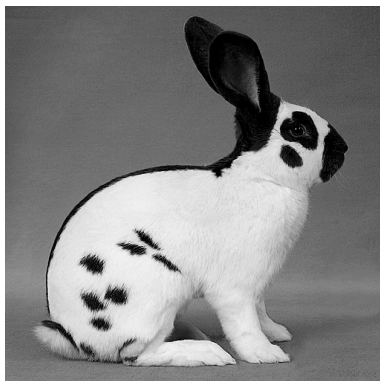

Tupfenschecken-Kaninchen Schweiz

Schweizer Schecke

Rassen-Sieger:

900	1.0	Schirmer Joel	97.0	(schwarz)
980	0.1	Räber Peter	97.5	(schwarz)

Farbschlag-Sieger:

1003	1.0	Pfister Werner	97.0	blau
954	0.1	Imboden Urs	97.0	blau

Box	JZ	Aussteller	Bewertungen			Sex	Farbschlag	Total	R	Preise
Kollektion		Schweizer Schecke								
949-954		Imboden Urs	96.5	96.5	95.5	Gemischt	3.3	96.50	1	FS
		6370 Stans	96.5	96.0	97.0					
976-981		Räber Peter	96.0	96.0	95.5	Gemischt	4.2	96.30	2	RS
		6262 Langnau b. Reiden	95.5	97.5	96.5					
898-903		Schirmer Joel	95.5	96.5	97.0	Gemischt	3.3	96.20	3	RS
		8718 Schänis	95.5	95.0	96.5					
967-972		Bieri Alois	96.0	97.0	94.5	Gemischt	2.4	95.90	4	
		6012 Obernau	96.0	95.5	95.0					
913-918		Berchtold Hans	95.5	95.5	95.0	schwarz	3.3	95.80	5	
		3473 Alchenstorf	96.5	96.5	94.0					
1028-1033		Bur Reto	96.5	96.0	96.0	Gemischt	3.3	95.80	6	
		2545 Selzach	95.5	93.0	95.0					
1009-1014		Näf Heinrich	95.5	96.0	94.0	Gemischt	2.4	95.40	7	
		8816 Hirzel	96.0	95.5	94.0					
925-930		Caruso Gerardo	95.0	95.5	96.0	Gemischt	2.4	95.20	8	
		6722 Corzoneso	94.0	94.0	95.5					
1015-1020		Péquignot Sébastien	95.0	96.0	95.0	Gemischt	2.4	95.10	9	
		FR-25190 Glère	94.5	94.0	95.0					
997-1002		Oberli Marco	96.0	95.0	94.0	Gemischt	3.3	94.90	10	
		3454 Sumiswald	95.5	93.0	94.0					
931-936		Imboden Urs	96.0	94.0	94.0	Gemischt	2.4	94.70	11	
		6370 Stans	95.5	94.0	94.0					
904-909		Glutz Pius	93.0	95.0	94.0	schwarz	3.3	94.50	12	
		3177 Laupen BE	95.5	94.0	94.0					
937-942		Kälin Michael	95.5	92.5	NB	Gemischt	4.2	94.40	13	
		8840 Einsiedeln	94.0	95.0	95.0					
943-948		Derighetti Flavio	94.0	95.0	NB	Gemischt	4.2	94.30	14	
		6721 Motto (Blenio)	95.5	93.5	93.5