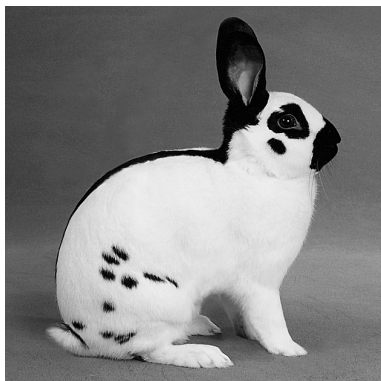

Tupfenschecken-Kaninchen Schweiz

Tschechische Schecke

Rassen-Sieger:

897	1.0	Neubauer Bruno	96.5	(schwarz)
858	0.1	Lipp Pius	97.0	(havanna)

Farbenschlag-Sieger:

893	1.0	Affolter Rudolf	96.0	blau
855	1.0	Lipp Pius	96.0	havanna
865	0.1	Zaugg Peter	96.5	schwarz
890	0.1	Kluth Helmer	96.0	blau

Box	JZ	Aussteller	Bewertungen			Sex	Farbenschlag	Total	R	Preise
Kollektion		Tschechische Schecke								
855-860		Lipp Pius	96.0	95.5	96.5	Gemischt	2.4	96.10	1	FS, RS
		6017 Ruswil	97.0	94.5	95.5					
891-896		Affolter Rudolf	95.0	95.5	96.0	Gemischt	3.3	95.50	2	FS
		6280 Hochdorf	95.5	95.5	94.0					
879-884		Henz Christian	95.0	95.5	95.5	Gemischt	2.4	95.40	3	
		4252 Bärschwil	95.5	94.5	95.5					
861-866		Zaugg Peter	95.5	95.5	95.5	Gemischt	5.1	95.70		FS
		4452 Itingen	95.5	96.5	95.0					

Stamm	Tschechische Schecke									
873-875		Stempfel Bruno	96.0	95.5	95.5	schwarz	1.2	95.67	1	
		1733 Treyvaux								
870-872		Zaugg Peter	95.5	96.0	95.5	Gemischt	1.2	95.67	2	
		4452 Itingen								
885-887		Lipp Pius	96.0	95.5	94.5	schwarz	1.2	95.33	3	
		6017 Ruswil								
852-854		Grossenbacher Rudolf	95.0	95.5	95.5	schwarz	1.2	95.33	4	
		3452 Grünenmatt								
888-890		Kluth Helmer	95.0	94.5	96.0	Gemischt	1.2	95.17	5	FS
		6284 Gelfingen								
867-869		Grossenbacher Rudolf	95.0	95.5	94.5	havanna	1.2	95.00	6	
		3452 Grünenmatt								
876-878		Fritschi Robert	94.5	94.0	94.0	havanna	1.2	94.17	7	
		8594 Güttingen								
849-851	JZ	Reust Florian	94.0	94.0	93.5	schwarz	1.2	93.83	8	
		3065 Bolligen								

Einzelstier	Tschechische Schecke									
897		Neubauer Bruno	96.5			schwarz	1.0	96.50	1	RS
		1727 Corpataux-Magnedens