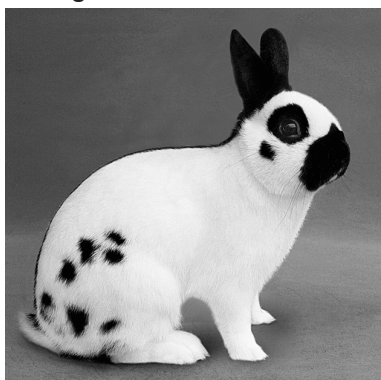

Tupfenschecken-Kaninchen Schweiz

Zwergschecke

Rassen-Sieger:

830	1.0	Stoll Esther	96.5	(schwarz)
811	0.1	Blaser Andreas	97.0	(schwarz)

Farbenschlag-Sieger:

809	1.0	Blaser Andreas	96.5	blau
810	0.1	Blaser Andreas	96.0	blau

Box	JZ	Aussteller	Bewertungen			Sex	Farbenschlag	Total	R	Preise
Kollektion		Zwergschecke								
806-811		Blaser Andreas 3432 Lützelflüh-Goldbach	94.5 96.5	94.5 96.0	95.0 97.0	Gemischt	4.2	95.80	1	FS, FS, RS
800-805		Imboden Urs 6370 Stans	95.0 95.5	92.0 95.5	94.5 95.0	Gemischt	3.3	95.10	2	
815-820		Imboden Urs 6370 Stans	95.0 96.0	93.0 93.0	95.5 94.0	Gemischt	4.2	94.70	3	
836-841		Sahli Yves 1867 St-Triphon	94.0 93.0	95.0 94.5	95.0 95.0	Gemischt	2.4	94.70	4	